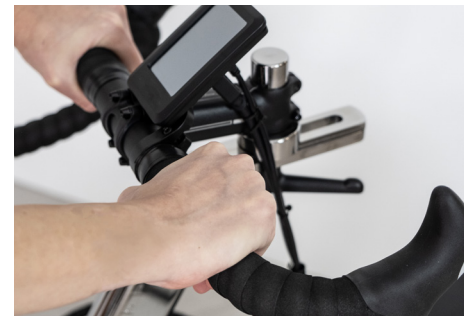

Display grafico innovativo per una regolazione rapida e precisa della resistenza e connettività wireless